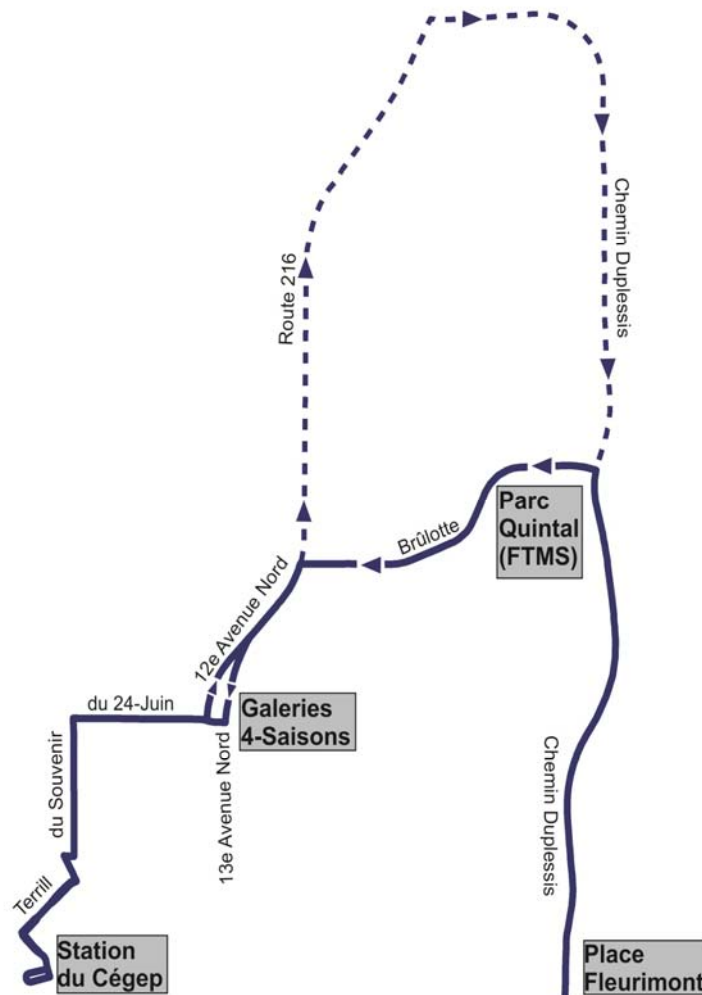

Société de transport
de Sherbrooke

NAVETTE GRATUITE

Cégep – Gal. 4-Saisons – PARC QUINTAL - Fleurimont

Le Festival des traditions du monde de Sherbrooke

Faites du chemin avec l'offre à 1 \$ sur le réseau de transport urbain :