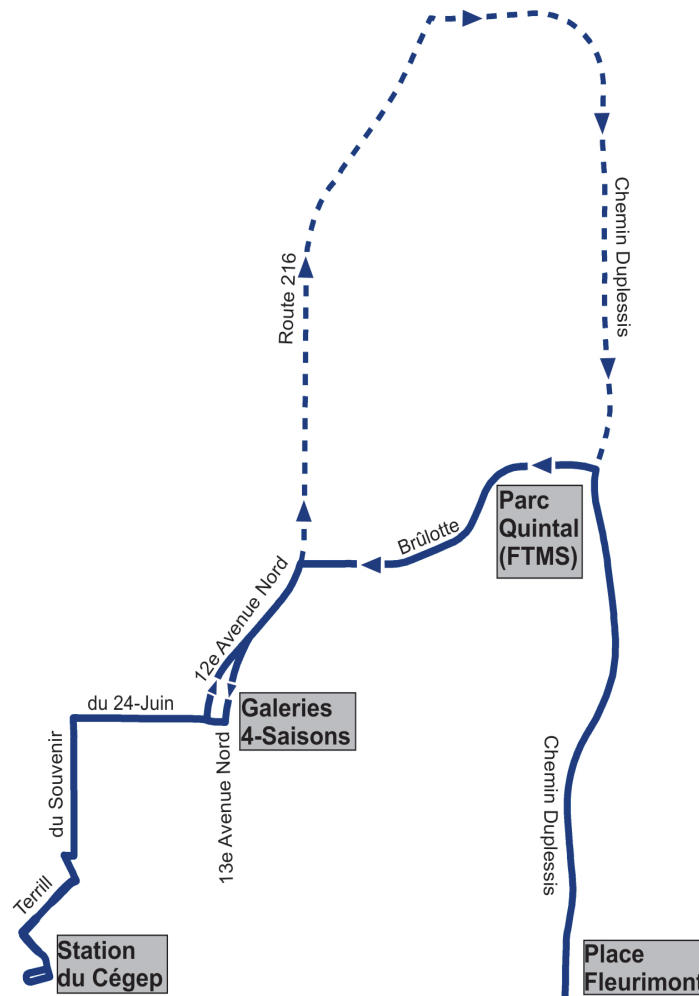

PRÉSENTE

— FESTIVAL —
DES TRADITIONS
DU MONDE
— DE SHERBROOKE —

Société de transport
de Sherbrooke

NAVETTE GRATUITE

Cégep – Gal. 4-Saisons – PARC QUINTAL - Fleurimont

MERCREDI ET JEUDI

Station du Cégep Quai L	Galeries Quatre- Saisons (13 ^e Avenue)	Parc Quintal (FMS) Duplessis / Brûlotte	Place Fleurimont	Parc Quintal (FMS) Duplessis / Brûlotte	Galeries Quatre- Saisons (12 ^e Avenue)	Station du Cégep
DISPONIBLE UNIQUEMENT LE JEUDI						
11:20	11:25	11:35	11:40	11:45	11:50	11:55
12:00	12:05	12:15	12:20	12:25	12:30	12:35
12:40	12:45	12:55	13:00	13:05	13:10	13:15
13:20	13:25	13:35	13:40	13:45	13:50	13:55
14:00	14:05	14:15	14:20	14:25	14:30	14:35
14:40	14:45	14:55	15:00	15:05	15:10	15:15
15:20	15:25	15:35	15:40	15:45	15:50	15:55
16:00	16:05	16:15	16:20	16:25	16:30	16:35
16:40	16:45	16:55	17:00	17:05	17:10	17:15
17:00	17:05	17:15	17:20	17:25	17:30	17:35
17:20	17:25	17:35	17:40	17:45	17:50	17:55
17:40	17:45	17:55	18:00	18:05	18:10	18:15
18:00	18:05	18:15	18:20	18:25	18:30	18:35
18:20	18:25	18:35	18:40	18:45	18:50	18:55
18:40	18:45	18:55	19:00	19:05	19:10	19:15
19:00	19:05	19:15	19:20	19:25	19:30	19:35
19:20	19:25	19:35	19:40	19:45	19:50	19:55
19:40	19:45	19:55	20:00	20:05	20:10	20:15
20:00	20:05	20:15	20:20	20:25	20:30	20:35
20:20	20:25	20:35	20:40	20:45	20:50	20:55
20:40	20:45	20:55	21:00	21:05	21:10	21:15
21:00	21:05	21:15	21:20	21:25	21:30	21:35
21:20	21:25	21:35	21:40	21:45	21:50	21:55
21:40	21:45	21:55	22:00	22:05	22:10	22:15
22:00	22:05	22:15	22:20	22:25	22:30	22:35
22:20	22:25	22:35	22:40	22:45	22:50	22:55
22:40	22:45	22:55	23:00	23:05	23:10	23:15
23:00	23:05	23:15	23:20	23:25	23:30	23:35
23:20	23:25	23:35	23:40	23:45	23:50	23:55
23:40	23:45	23:55	0:00	0:05	0:10	0:15